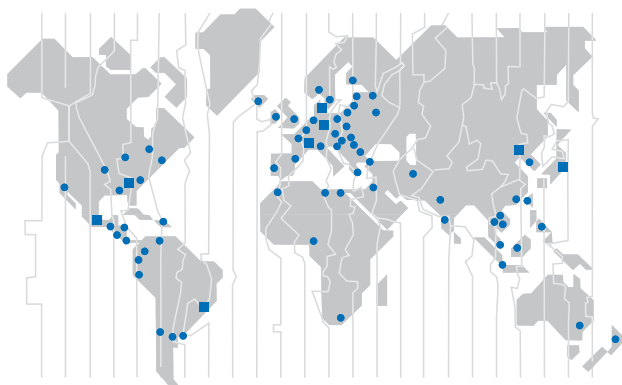

Siegling – total belting solutions

Engagierte Mitarbeiter, qualitätsorientierte Organisation und Fertigungsabläufe sichern den konstant hohen Standard unserer Produkte und Dienstleistungen. Das Forbo Siegling Qualitätsmanagementsystem ist nach DIN EN ISO 9001:2000 zertifiziert.

Neben der Produktqualität ist der Umweltschutz ein wichtiges Unternehmensziel. Schon früh haben wir deshalb ein ebenfalls zertifiziertes Umweltmanagementsystem nach ISO 14001 eingeführt.

Forbo Siegling Service – jederzeit weltweit

Forbo Siegling beschäftigt in der Firmengruppe weltweit mehr als 2.000 Mitarbeiter. Unsere Produkte werden in acht Ländern hergestellt; Gesellschaften und Landesvertretungen mit Materiallagern und Werkstätten finden Sie in über 50 Ländern. Forbo Siegling Servicestationen gibt es in mehr als 300 Orten der Welt.